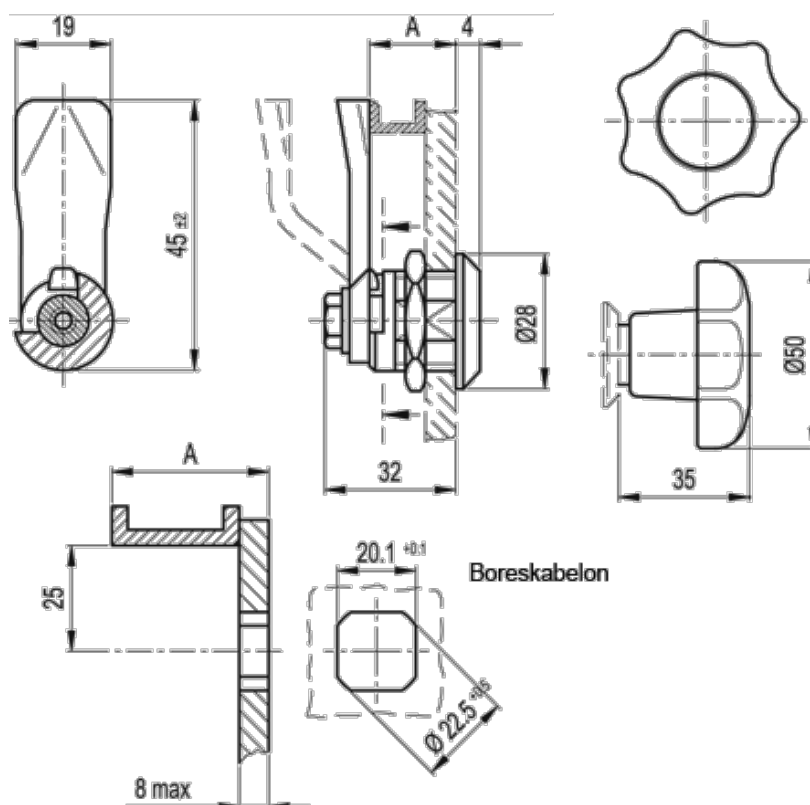

Varenummer: 20837020  
Beskrivelse: E+G Låseelement  
GN 115-SG-20

## Mål

A = 20